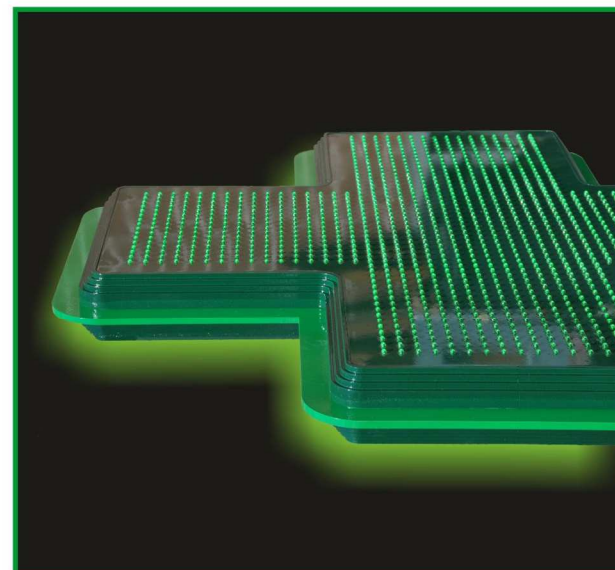

SCHEDA TECNICA

La croce a led 90 Slim-3D EVO 48 x 48 è un'insegna bifacciale di tipo grafico in grado di visualizzare immagini, filmati e animazioni con 256 toni di verde, sia pre-memorizzate, sia caricate dall'utente. E' inoltre in grado di mostrare informazioni come ora-data-temperatura o qualsivoglia messaggio testuale.

Dati Tecnici

Colore LED	Verde
Tipologia di LED	Pure Green 5 mm
	Luminosità massima 45.700 cd/m ²
	Angolo di emissione luminosa 30°
Numero di pixel per faccia	1.280
Numero di led totale	2.560
Interasse pixel	17,5 mm
Caratteristiche grafiche	Risoluzione 48 x 48
Animazioni pre-memorizzate	75
Animazioni caricabili dall'utente	70
Sfumature	256 livelli di verde (8 bit)
Regolazione della luminosità	Automatica in base alla luce ambiente

Caratteristiche meccaniche

Dimensioni esterne	1000 x 1000 mm
Telaio	Alluminio 8 mm verniciato a forno con smalto poliuretano.
Sistema di raffreddamento	Assente
Sistema di fissaggio	Staffe con piastra, 4 fori per tasselli
Finitura telaio	Verde RAL 6029
Peso	30 kg
Grado di protezione	IP54